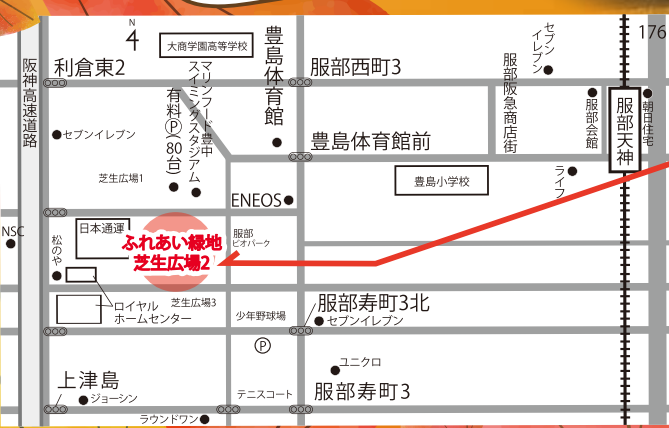

- 主なお仕事内容: 屋台やマルシェでの接客・商品の受け渡し・商品陳列など
- 対象: 小学生以上
- 体験時間: 1人30分
- お申し込み方法: **ハニー・ビーHP、地域連携事業さんあいイベントページの「お申し込みフォーム」にてお申し込みください。**
- お申し込み締め切り: 10月31日(火)
- お問い合わせ電話番号: 06-6152-7389

特定非営利活動法人ハニー・ビー事務局まで

※障がいのあるなしに関係なくお申し込みいただけます。
障がいのあるお子様は、保護者様の同伴をお願いする事があります。
※お仕事内容につきましては、当日会場受付でくじにて決めさせていただきます。
※当日参加も受け付けますが、出来るだけ事前にお申し込み下さい。

お申し込みフォーム
QRコード

たくさんお店が あるよ!

おいしい食べ物が盛りだくさん!
楽しいお店がたくさんあるよ!

【飲食ブース】 焼きそば、手作りパン、揚げパン、
ホットドック、ミンチカツサンド、中華ちまき、肉まん、
おやき、餃子、フランクフルト、いか焼き、たこせん、
胡瓜漬、シフォンケーキ、シュークリーム、焼き菓子、
和菓子、焼き芋、ラムネ、ジュース、お茶など。
【あそび・体験ブース】 あてもの、ヨーヨー釣り、
スーパーボールすくい、さかな釣りゲーム、くじ引き、
ゲームラリー、リアクションタイム測定会、大阪クイズと
フォトスポットコーナー、手作り雑貨販売、SDGsな
ペーパーウェイト作り体験など。
毎年恒例のANAさんJALさんのブースや「とよなか
夢基金」のPR展示、「フードドライブ」の特設コーナー、
働く車も大集合しています!
※今年の働く車は、給水車、ごみ収集車、消防車などの予定です。

※都合により、出展やイベント内容の
変更・中止の場合もございます。ご了承ください。

舞台では 楽しいパフォーマンス!!

舞台プログラムは裏面へ!

開催場所

ふれあい緑地(芝生広場2)

服部西町5丁目 阪急服部天神駅から徒歩15分

主催

特定非営利活動法人 ハニー・ビー (06-6152-7389)